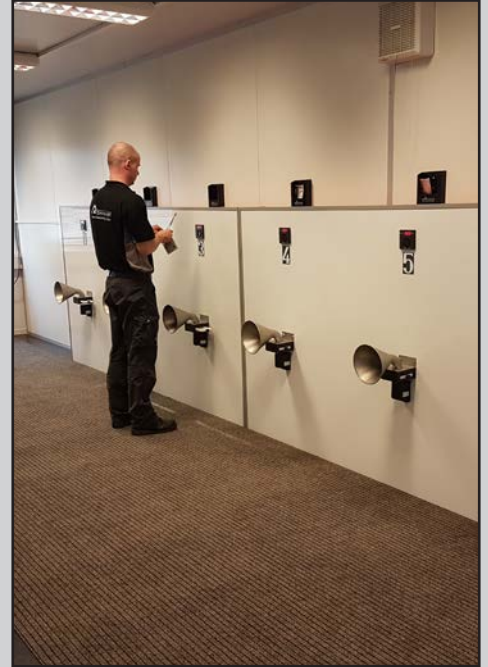

TWICKELERVELD FILTER DETECTIE TECHNIEK

De Filter detectie Techniek 2.0 is een vernieuwde screeningstechniek speciaal ontwikkeld om grote volumes tegelijkertijd te kunnen onderzoeken op bijvoorbeeld Explosieven, verdovende middelen of illegaal vuurwerk.

Er worden luchtmonsters genomen van gesloten units zoals trailers, containers of garagebox. De luchtmonsters worden vervolgens in een speciale ruimte gecontroleerd op aanwezigheid van deze stoffen.

De Filter detectie Techniek 2.0 is met name binnen de luchtvaart bedoeld voor grote partijen, kwetsbare en waardevolle ladingen een goede screening methode. De vracht hoeft niet extra te worden gelost en weer geladen waardoor het risico op schade minimaal wordt gehouden en vracht snel en efficiënt veilig gemaakt kan worden.

Het Twickelerveld beschikt naast de vaste analyse ruimte op Schiphol over een volledig ingerichte mobiele afzuig unit en een mobiele analyse ruimte om zo overal een oplossing te kunnen bieden. De unit op Schiphol beschikt op dit moment over een capaciteit om 40 trailers per uur te kunnen verwerken.